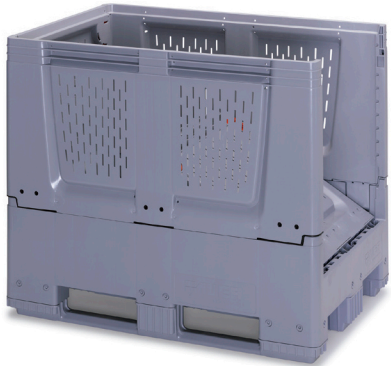

BOX PALET PLEGABLE

Cerrado

Rejado

Con 4 puertas abatibles

BOX PALET PLEGABLE CERRADO

Ref.	Modelo	D. ext. (cm)	Capac. (L)	color	Ud./palet
KLG 1208	con 4 pies	120 x 80 x 100	700	gris	6
KLG 1208+K	con 3 patines	120 x 80 x 100	700	gris	6
KLG 1210	con 4 pies	120 x 100 x 100	900	gris	6
KLG 1210+K	con 3 patines	120 x 100 x 100	900	gris	6
KSG 1210	con 4 pies	120 x 100 x 79	700	gris	6
KSG 1210+K	con 3 patines	120 x 100 x 79	700	gris	6
GLT 86/81	con 2 patines	80 x 60 x 81	250	gris	6

BOX PALET PLEGABLE REJADO

Ref.	Modelo	D. ext. (cm)	Capac. (L)	color	Ud./palet
KLO 1208	con 4 pies	120 x 80 x 100	700	gris	6
KLO 1208+K	con 3 patines	120 x 80 x 100	700	gris	6
KLO 1210	con 4 pies	120 x 100 x 100	900	gris	6
KLO 1210+K	con 3 patines	120 x 100 x 100	900	gris	6
KSO 1210	con 4 pies	120 x 100 x 79	700	gris	6
KSO 1210+K	con 3 patines	120 x 100 x 79	700	gris	6

BOX PALET PLEGABLE CERRADO CON 4 PUERTAS ABATIBLES

Ref.	Modelo	D. ext. (cm)	Capac. (L)	color	Ud./palet
KLK 1208	con 4 pies	120 x 80 x 100	700	gris	6
KLK 1208+K	con 3 patines	120 x 80 x 100	700	gris	6
KLK 1210	con 4 pies	120 x 100 x 100	900	gris	6
KLK 1210+K	con 3 patines	120 x 100 x 100	900	gris	6