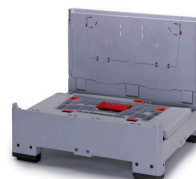

BOX PALET PLEGABLE

Cerrado

Rejado

Con 4 puertas abatibles

BOX PALET PLEGABLE CERRADO

Ref.	Modelo	D. ext. (cm)	Capac. (L)	color	Ud./palet
KLG 1208	con 4 pies	120 x 80 x 100	700	gris	6
KLG 1208+K	con 3 patines	120 x 80 x 100	700	gris	6
KLG 1210	con 4 pies	120 x 100 x 100	900	gris	6
KLG 1210+K	con 3 patines	120 x 100 x 100	900	gris	6
KSG 1210	con 4 pies	120 x 100 x 79	700	gris	6
KSG 1210+K	con 3 patines	120 x 100 x 79	700	gris	6
GLT 86/81	con 2 patines	80 x 60 x 81	250	gris	6

BOX PALET PLEGABLE REJADO

Ref.	Modelo	D. ext. (cm)	Capac. (L)	color	Ud./palet
KLO 1208	con 4 pies	120 x 80 x 100	700	gris	6
KLO 1208+K	con 3 patines	120 x 80 x 100	700	gris	6
KLO 1210	con 4 pies	120 x 100 x 100	900	gris	6
KLO 1210+K	con 3 patines	120 x 100 x 100	900	gris	6
KSO 1210	con 4 pies	120 x 100 x 79	700	gris	6
KSO 1210+K	con 3 patines	120 x 100 x 79	700	gris	6

BOX PALET PLEGABLE CERRADO CON 4 PUERTAS ABATIBLES

Ref.	Modelo	D. ext. (cm)	Capac. (L)	color	Ud./palet
KLK 1208	con 4 pies	120 x 80 x 100	700	gris	6
KLK 1208+K	con 3 patines	120 x 80 x 100	700	gris	6
KLK 1210	con 4 pies	120 x 100 x 100	900	gris	6
KLK 1210+K	con 3 patines	120 x 100 x 100	900	gris	6